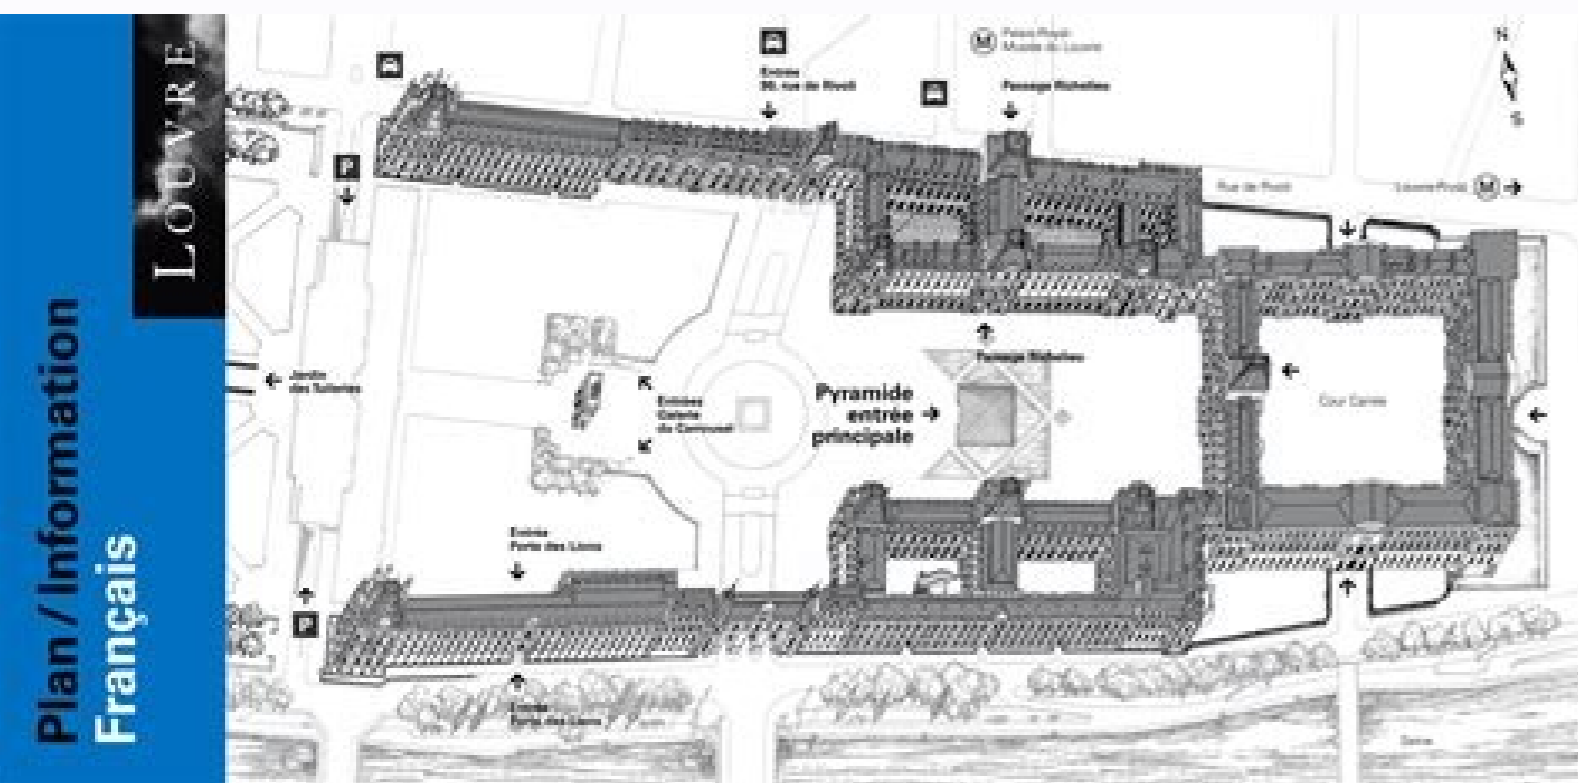

Paris metro maps. Paris metro map in english. Paris metro map app. Paris metro map english pdf.