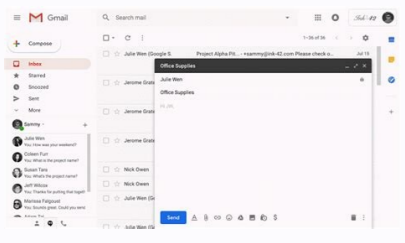

# La nueva PS5 de Sony grabará las conversaciones de los usuarios con fines de moderación

Por Nicolás Vega

15 de octubre de 2020 | 12:47 pm

Jugadores... Estamos avisad@s...

Paris metro maps. Paris metro map in english. Paris metro map app. Paris metro map english pdf.